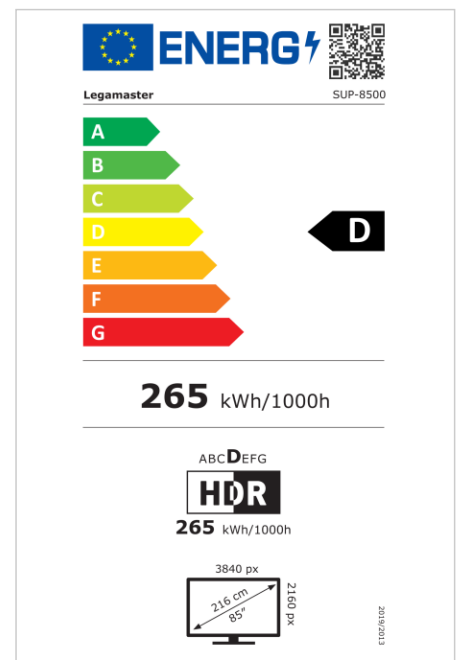

- Geprüfte und dokumentierte Sicherheit
- Modulares System mit zahlreichen Add-ons
- Benutzerfreundliche und anpassbare Plattform
- Rahmenloses Design mit aufgedruckten Softkeys für einfache Steuerung
- Touch-Erlebnis der neuesten Generation: FlatFrog InGlass Touch-System (M5)
- Bonded Glas mit Antireflexions- und Anti-Fingerprint-Beschichtung
- Echte 4K UHD-Auflösung für beste Bildqualität
- PID-Grade-Panels mit 500 cd/m2 Helligkeit und geeignet für den 24/7-Betrieb

Art.No. **7-804100-85EU**

GTIN **8713797100229**

SUPREME Touchdisplay

SUP-8500 EU

Anzeige

- Bildschirmdiagonale: 85 inch
- Displaytechnologie: LCD
- Art der Hintergrundbeleuchtung: Direct LED
- Bildschirmauflösung: 3840 x 2160 px | 4K Ultra HD
- Bildschirmhelligkeit: 500 cd/m²
- Anzahl der Bildschirmfarben: 1,073 Milliarden Farben
- Kontrastverhältnis (statisch): 5000:1
- Bildwiederholfrequenz: 60 fps
- Reaktionszeit: 8 ms
- Betrachtungswinkel: H: 178° / V: 178°
- Bildschirmsteuerung: Touch-OSD
- Lebensdauer: 50000 Stunden
- Haltbarkeit: 24/7
- Bildschirmausrichtung: Querformat

Berührungssystem

- Touch-Technologie: Multi-touch
- Anzahl Berührungspunkte: 20
- Berührungsgenauigkeit: 1 mm
- Reaktionszeit Touch-System: 150 ms
- Touch-Auflösung: 22855 x 12856 px
- Touch-Schnittstelle: 3 x Touch USB, USB C
- Touch-Bedienung: Stylus, Finger, Handfläche