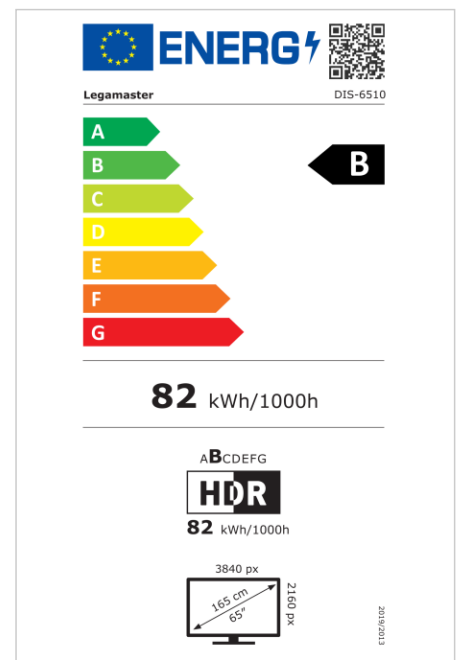

- Kostenlose OTA-Updates
- Unterstützt Landscape- & Portrait-Mode
- Haze level 25%
- Integriertes Videowall-Tool bis zu 3x3
- Integrierter Rotationsensor
- Kompatibel mit E-Share Casting Lösung
- Android 11
- USB-C (65W + DP 1.2)
- 1x HDMI-Ausgang
- 3x HDMI-Eingänge
- OPS-Steckplatz

Art.No. **7-805110-65-EU**

GTIN **8713797106986**

DISCOVER 2 professional Display

DIS-6510 EU

Anzeige

- Bildschirmdiagonale: 65 inch
- Displaytechnologie: LCD
- Bedienfeldtyp: IPS
- Art der Hintergrundbeleuchtung: Direct LED
- Bildschirmauflösung: 3840 x 2160 px | 4K Ultra HD
- Bildschirmhelligkeit: 450 cd/m²
- Kontrastverhältnis (statisch): 1200:1
- Bildformat: 16:9
- Bildwiederholfrequenz: 60 fps
- Reaktionszeit: 8 ms
- Betrachtungswinkel: H: 178° / V: 178°
- Bildschirmsteuerung: IR-Fernsteuerung, Ethernet, RS-232C
- Lebensdauer: 50000 Stunden
- Haltbarkeit: 18/7
- Bildschirmausrichtung: Querformat, Hochformat

Strom

- Stromversorgung: AC | 100 - 240 V | 50/60 Hz
- Stromverbrauch (Schlafmodus): 0.5 W
- Stromverbrauch (Standby): 0.5 W
- Energieeffizienzklasse (HDR): B
- Energieeffizienzklasse Skala: A bis G

Betriebliche Bedingungen